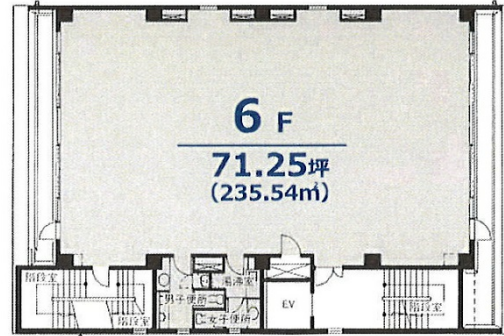

## 物件MAP

賃貸条件	
月額賃料	相談
坪数	71.25坪
坪単価	相談
共益費	賃料に含む
礼金	無し
敷金（保証金）	相談
階数	6階
入居可能日	即日

ビル情報	
所在地	東京都千代田区神田錦町3-15
最寄り駅	東京メトロ東西線 竹橋駅 徒歩4分 都営三田線 神保町駅 徒歩6分 JR京浜東北線 神田駅 徒歩10分 東京メトロ丸ノ内線 大手町駅 徒歩10分
エリア	神田・小川町エリア
竣工	1989年2月
耐震	新耐震基準
階数	地上8階 地下1階
用途	事務所
構造	SRC造

設備情報	
エレベーター	1基
空調	個別空調
OAフロア	OAフロア
基準階天井高	2,500mm
光ファイバー	有り
トイレ	男女別・室内
セキュリティ	有り
駐車場	有り

事務所移転の簡単検索サイト

錦精社神田ビル 6階71.25坪 東京都千代田区神田錦町3-15

神田・小川町エリア（ビルID：0015218）の賃貸オフィス

貸事務所・レンタルオフィス・オフィス移転ならQuickService

物件詳細はこちらから