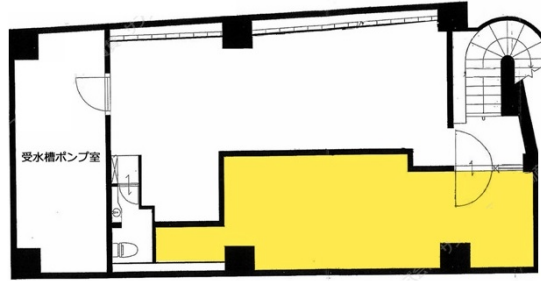

神田錦町ビル 地下1階8.4坪

東京都千代田区神田錦町3-14-3

物件MAP

賃貸条件	
月額賃料	109,200円 (税別)
坪数	8.4坪
坪単価	13,000円 (税別)
共益費	25,200円
礼金	無し
敷金 (保証金)	12ヶ月
階数	B1階 (1)
入居可能日	相談

ビル情報	
所在地	東京都千代田区神田錦町3-14-3
最寄り駅	都営新宿線 小川町駅 徒歩5分 東京メトロ東西線 竹橋駅 徒歩7分
エリア	神田・小川町エリア
竣工	1990年4月
耐震	新耐震基準
階数	地上6階 地下1階
用途	事務所
構造	SRC造

設備情報	
エレベーター	1基
空調	個別空調
OAフロア	その他
基準階天井高	2,450mm
光ファイバー	有り
トイレ	男女共用・室内
セキュリティ	有り
駐車場	無し

事務所移転の簡単検索サイト

Quick Service

クイックサービス

神田錦町ビル 地下1階8.4坪 東京都千代田区神田錦町3-14-3

神田・小川町エリア (ビルID: 0015211) の賃貸オフィス

貸事務所・レンタルオフィス・オフィス移転ならQuickService