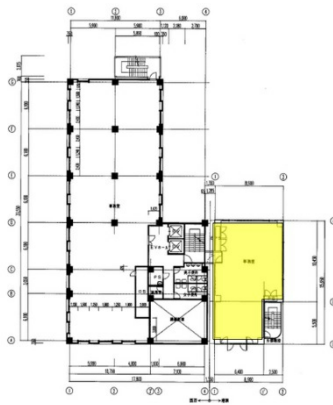

# オームビル 6階38.78坪

東京都千代田区神田錦町3-1

## 物件MAP

賃貸条件	
坪数	38.78坪
階数	6階（新館）
入居可能日	

ビル情報	
所在地	東京都千代田区神田錦町3-1
最寄り駅	東京メトロ東西線 竹橋駅 徒歩3分 東京メトロ半蔵門線 神保町駅 徒歩5分 都営新宿線 小川町駅 徒歩7分 東京メトロ千代田線 大手町駅 徒歩9分 東京メトロ丸ノ内線 淡路町駅 徒歩10分

エリア	神田・小川町エリア
竣工	1978年6月
耐震	新耐震基準相当
階数	地上8階 地下1階
用途	事務所
構造	SRC造

設備情報	
エレベーター	2基
空調	セントラル空調
OAフロア	OAフロア
基準階天井高	2,500mm
光ファイバー	有り
トイレ	男女別・室外
セキュリティ	有り
駐車場	無し