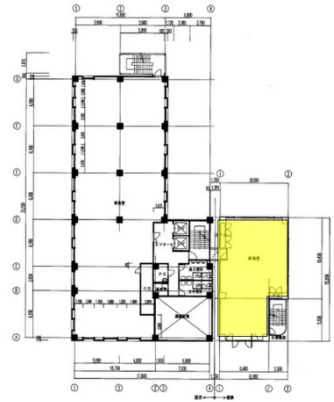

オームビル 6階38.78坪

東京都千代田区神田錦町3-1

物件MAP

賃貸条件	
坪数	38.78坪
階数	6階（新館）
入居可能日	

ビル情報	
所在地	東京都千代田区神田錦町3-1
最寄り駅	東京メトロ東西線 竹橋駅 徒歩3分 東京メトロ半蔵門線 神保町駅 徒歩5分 都営新宿線 小川町駅 徒歩7分 東京メトロ千代田線 大手町駅 徒歩9分 東京メトロ丸ノ内線 淡路町駅 徒歩10分
エリア	神田・小川町エリア
竣工	1978年6月
耐震	新耐震基準相当
階数	地上8階 地下1階
用途	事務所
構造	SRC造

設備情報	
エレベーター	2基
空調	セントラル空調
OAフロア	OAフロア
基準階天井高	2,500mm
光ファイバー	有り
トイレ	男女別・室外
セキュリティ	有り
駐車場	無し

事務所移転の簡単検索サイト

オームビル 6階38.78坪 東京都千代田区神田錦町3-1

神田・小川町エリア（ビルID：0015195）の賃貸オフィス

クイックサービス

貸事務所・レンタルオフィス・オフィス移転ならQuickService