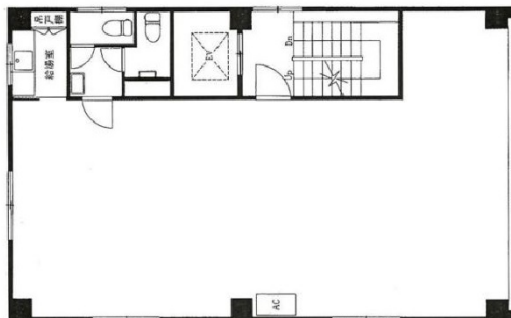

## 物件MAP

賃貸条件	
月額賃料	230,000円 (税別)
坪数	27.64坪
坪単価	8,321円 (税別)
共益費	無し
礼金	無し
敷金 (保証金)	6ヶ月
階数	5階
入居可能日	相談

ビル情報	
所在地	東京都千代田区神田錦町2-9-1
最寄り駅	東京メトロ東西線 竹橋駅 徒歩4分 東京メトロ丸ノ内線 大手町駅 徒歩5分 都営新宿線 小川町駅 徒歩8分 JR中央線(快速) 神田駅 徒歩9分
エリア	神田・小川町エリア
竣工	1965年9月
耐震	旧耐震基準
階数	地上7階
用途	事務所
構造	RC造