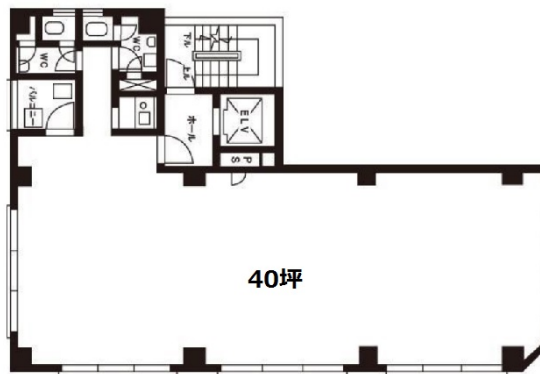

## 物件MAP

賃貸条件	
坪数	20坪
階数	1階 (A)
入居可能日	
ビル情報	
所在地	東京都千代田区神田錦町1-5
最寄り駅	東京メトロ千代田線 新御茶ノ水駅 徒歩4分 JR中央線(快速) 神田駅 徒歩8分 東京メトロ千代田線 大手町駅 徒歩6分
エリア	神田・小川町エリア
竣工	1985年8月
耐震	新耐震基準
階数	地上7階
用途	事務所/店舗
構造	SRC造
設備情報	
エレベーター	1基
空調	個別空調
OAフロア	OAフロア
基準階天井高	
光ファイバー	有り
トイレ	男女別・室外
セキュリティ	有り
駐車場	無し