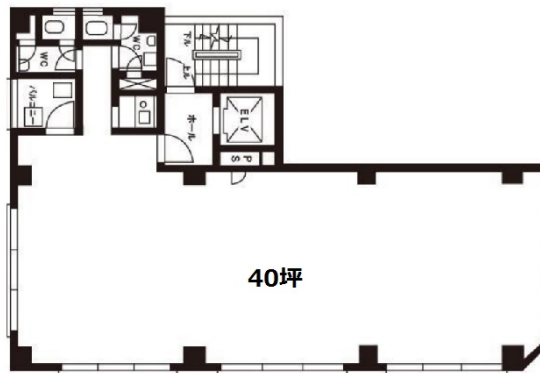

カワベビル 1階20坪

東京都千代田区神田錦町1-5

物件MAP

賃貸条件	
坪数	20坪
階数	1階 (A)
入居可能日	
ビル情報	
所在地	東京都千代田区神田錦町1-5
最寄り駅	東京メトロ千代田線 新御茶ノ水駅 徒歩4分 JR中央線(快速) 神田駅 徒歩8分 東京メトロ千代田線 大手町駅 徒歩6分
エリア	神田・小川町エリア
竣工	1985年8月
耐震	新耐震基準
階数	地上7階
用途	事務所/店舗
構造	SRC造
設備情報	
エレベーター	1基
空調	個別空調
OAフロア	OAフロア
基準階天井高	
光ファイバー	有り
トイレ	男女別・室外
セキュリティ	有り
駐車場	無し