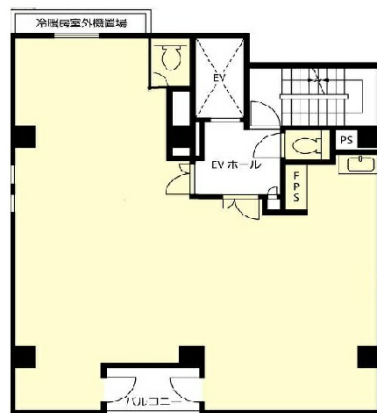

ブロードビル 1階14.55坪

東京都千代田区神田錦町1-4-8

物件MAP

賃貸条件	
月額賃料	378,300円 (税別)
坪数	14.55坪
坪単価	26,000円 (税別)
共益費	賃料に含む
礼金	無し
敷金 (保証金)	6ヶ月
階数	1階 (A)
入居可能日	即日

ビル情報	
所在地	東京都千代田区神田錦町1-4-8
最寄り駅	東京メトロ千代田線 新御茶ノ水駅 徒歩3分 都営新宿線 小川町駅 徒歩3分 JR山手線 神田駅 徒歩8分 JR中央線(快速) 神田駅 徒歩8分
エリア	神田・小川町エリア
竣工	1982年11月
耐震	新耐震基準
階数	地上8階
用途	事務所
構造	SRC造

設備情報	
エレベーター	1基
空調	個別空調
OAフロア	その他
基準階天井高	2,600mm
光ファイバー	有り
トイレ	男女共用・室内
セキュリティ	無し
駐車場	無し