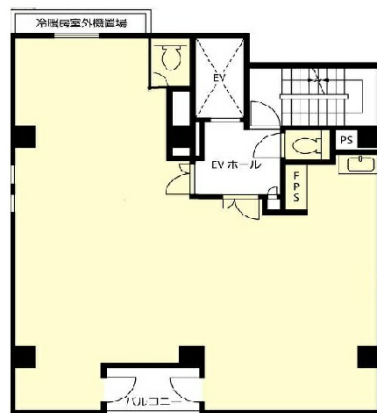

ブロードビル 1階14.55坪

東京都千代田区神田錦町1-4-8

物件MAP

賃貸条件	
月額賃料	378,300円（税別）
坪数	14.55坪
坪単価	26,000円（税別）
共益費	賃料に含む
礼金	無し
敷金（保証金）	6ヶ月
階数	1階（A）
入居可能日	即日

ビル情報	
所在地	東京都千代田区神田錦町1-4-8
最寄り駅	東京メトロ千代田線 新御茶ノ水駅 徒歩3分 都営新宿線 小川町駅 徒歩3分 JR山手線 神田駅 徒歩8分 JR中央線(快速) 神田駅 徒歩8分
エリア	神田・小川町エリア
竣工	1982年11月
耐震	新耐震基準
階数	地上8階
用途	事務所
構造	SRC造

設備情報	
エレベーター	1基
空調	個別空調
OAフロア	その他
基準階天井高	2,600mm
光ファイバー	有り
トイレ	男女共用・室内
セキュリティ	無し
駐車場	無し

事務所移転の簡単検索サイト

Quick Service

クイックサービス

ブロードビル 1階14.55坪 東京都千代田区神田錦町1-4-8

神田・小川町エリア（ビルID：0015151）の賃貸オフィス

貸事務所・レンタルオフィス・オフィス移転ならQuickService