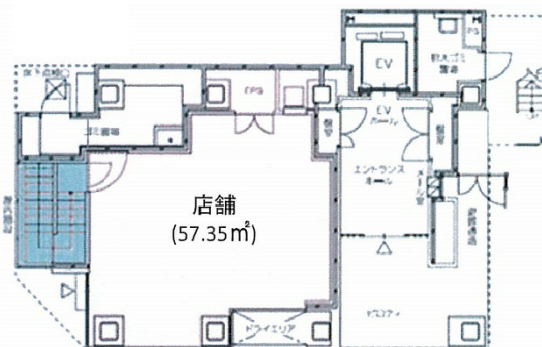

# Daiwa神田橋ビル 1階17.35坪

東京都千代田区神田錦町1-17-5

## 物件MAP

| 賃貸条件    |         |
|---------|---------|
| 月額賃料    | 相談      |
| 坪数      | 17.35坪  |
| 坪単価     | 相談      |
| 共益費     | 34,700円 |
| 礼金      | 2ヶ月     |
| 敷金（保証金） | 8ヶ月     |
| 階数      | 1階（申込有） |
| 入居可能日   | 即日      |

| 設備情報   |         |
|--------|---------|
| エレベーター | 1基      |
| 空調     | 個別空調    |
| OAフロア  | OAフロア   |
| 基準階天井高 | 2,700mm |
| 光ファイバー | 有り      |
| トイレ    | 男女別・室外  |
| セキュリティ | 有り      |
| 駐車場    | 無し      |