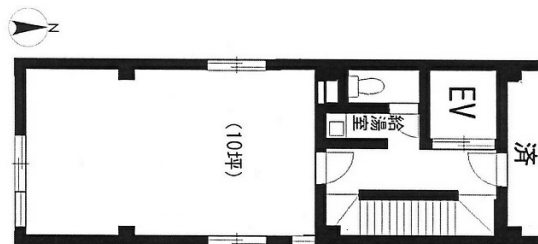

紅雪神田錦町ビル 5階10坪

東京都千代田区神田錦町1-14

物件MAP

賃貸条件	
月額賃料	100,000円 (税別)
坪数	10坪
坪単価	10,000円 (税別)
共益費	賃料に含む
礼金	1ヶ月
敷金 (保証金)	3ヶ月
階数	5階 (501)
入居可能日	相談

ビル情報	
所在地	東京都千代田区神田錦町1-14
最寄り駅	都営新宿線 小川町駅 徒歩3分 東京メトロ丸ノ内線 淡路町駅 徒歩5分 東京メトロ千代田線 新御茶ノ水駅 徒歩7分 都営三田線 神保町駅 徒歩8分
エリア	神田・小川町エリア
竣工	1973年1月
耐震	旧耐震基準
階数	地上5階
用途	事務所
構造	S造