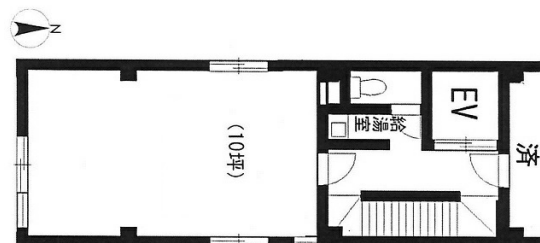

## 物件MAP

賃貸条件	
月額賃料	100,000円 (税別)
坪数	10坪
坪単価	10,000円 (税別)
共益費	賃料に含む
礼金	1ヶ月
敷金 (保証金)	3ヶ月
階数	5階 (501)
入居可能日	相談

ビル情報	
所在地	東京都千代田区神田錦町1-14
最寄り駅	都営新宿線 小川町駅 徒歩3分 東京メトロ丸ノ内線 淡路町駅 徒歩5分 東京メトロ千代田線 新御茶ノ水駅 徒歩7分 都営三田線 神保町駅 徒歩8分
エリア	神田・小川町エリア
竣工	1973年1月
耐震	旧耐震基準
階数	地上5階
用途	事務所
構造	S造