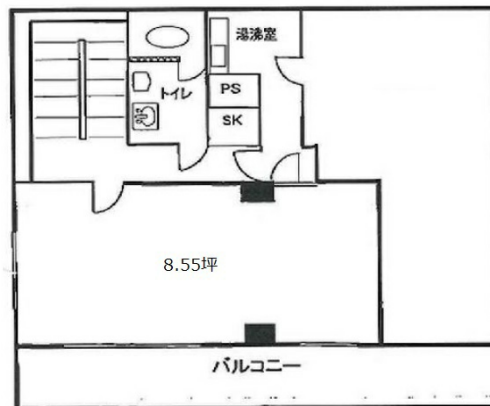

都第1ビル 4階8.55坪

東京都千代田区神田錦町1-1

物件MAP

賃貸条件	
月額賃料	85,500円 (税別)
坪数	8.55坪
坪単価	10,000円 (税別)
共益費	12,825円
礼金	無し
敷金 (保証金)	6ヶ月
階数	4階 (A)
入居可能日	相談
ビル情報	
所在地	東京都千代田区神田錦町1-1
最寄り駅	都営新宿線 小川町駅 徒歩3分 東京メトロ丸ノ内線 淡路町駅 徒歩3分 東京メトロ千代田線 新御茶ノ水駅 徒歩3分 JR山手線 神田駅 徒歩10分
エリア	神田・小川町エリア
竣工	1964年4月
耐震	旧耐震基準
階数	地上4階 地下1階
用途	事務所
構造	RC造
設備情報	
エレベーター	
空調	個別空調
OAフロア	Pタイル
基準階天井高	
光ファイバー	有り
トイレ	男女共用・室内
セキュリティ	無し
駐車場	無し