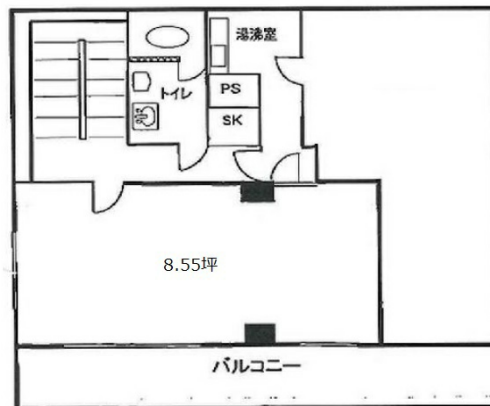

都第1ビル 4階8.55坪

東京都千代田区神田錦町1-1

物件MAP

賃貸条件	
月額賃料	85,500円 (税別)
坪数	8.55坪
坪単価	10,000円 (税別)
共益費	12,825円
礼金	無し
敷金 (保証金)	6ヶ月
階数	4階 (A)
入居可能日	相談

ビル情報	
所在地	東京都千代田区神田錦町1-1
最寄り駅	都営新宿線 小川町駅 徒歩3分 東京メトロ丸ノ内線 淡路町駅 徒歩3分 東京メトロ千代田線 新御茶ノ水駅 徒歩3分 JR山手線 神田駅 徒歩10分
エリア	神田・小川町エリア
竣工	1964年4月
耐震	旧耐震基準
階数	地上4階 地下1階
用途	事務所
構造	RC造

設備情報	
エレベーター	
空調	個別空調
OAフロア	Pタイル
基準階天井高	
光ファイバー	有り
トイレ	男女共用・室内
セキュリティ	無し
駐車場	無し

事務所移転の簡単検索サイト

Quick Service

クイックサービス

都第1ビル 4階8.55坪 東京都千代田区神田錦町1-1

神田・小川町エリア (ビルID: 0015122) の賃貸オフィス

貸事務所・レンタルオフィス・オフィス移転ならQuickService