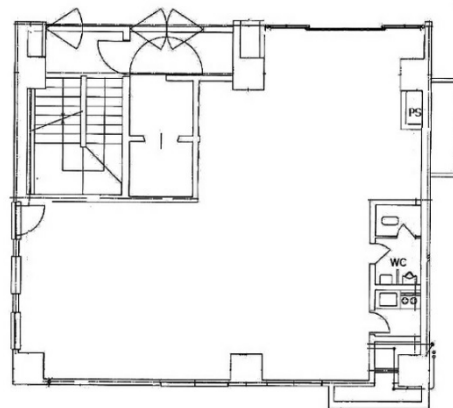

神田錦町ビル 1階27.8坪

東京都千代田区神田錦町1-1-6

物件MAP

賃貸条件	
月額賃料	458,700円（税別）
坪数	27.8坪
坪単価	16,500円（税別）
共益費	賃料に含む
礼金	無し
敷金（保証金）	12ヶ月
階数	1階
入居可能日	即日

ビル情報	
所在地	東京都千代田区神田錦町1-1-6
最寄り駅	都営新宿線 小川町駅 徒歩5分 東京メトロ丸ノ内線 淡路町駅 徒歩5分 東京メトロ銀座線 神田駅 徒歩7分 東京メトロ丸ノ内線 大手町駅 徒歩10分
エリア	神田・小川町エリア
竣工	1975年4月
耐震	旧耐震基準
階数	地上8階 地下1階
用途	事務所/店舗
構造	SRC造

設備情報	
エレベーター	1基
空調	個別空調
OAフロア	その他
基準階天井高	2,380mm
光ファイバー	有り
トイレ	男女共用・室内
セキュリティ	無し
駐車場	無し