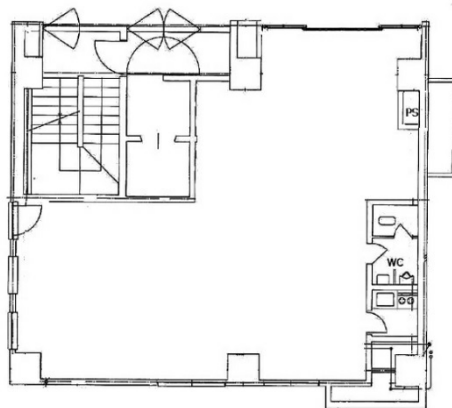

神田錦町ビル 1階27.8坪

東京都千代田区神田錦町1-1-6

物件MAP

賃貸条件	
月額賃料	458,700円 (税別)
坪数	27.8坪
坪単価	16,500円 (税別)
共益費	賃料に含む
礼金	無し
敷金 (保証金)	12ヶ月
階数	1階
入居可能日	即日

ビル情報	
所在地	東京都千代田区神田錦町1-1-6
最寄り駅	都営新宿線 小川町駅 徒歩5分 東京メトロ丸ノ内線 淡路町駅 徒歩5分 東京メトロ銀座線 神田駅 徒歩7分 東京メトロ丸ノ内線 大手町駅 徒歩10分
エリア	神田・小川町エリア
竣工	1975年4月
耐震	旧耐震基準
階数	地上8階 地下1階
用途	事務所/店舗
構造	SRC造

設備情報	
エレベーター	1基
空調	個別空調
OAフロア	その他
基準階天井高	2,380mm
光ファイバー	有り
トイレ	男女共用・室内
セキュリティ	無し
駐車場	無し

事務所移転の簡単検索サイト

Quick Service

クイックサービス

神田錦町ビル 1階27.8坪 東京都千代田区神田錦町1-1-6

神田・小川町エリア (ビルID: 0015120) の賃貸オフィス

貸事務所・レンタルオフィス・オフィス移転ならQuickService