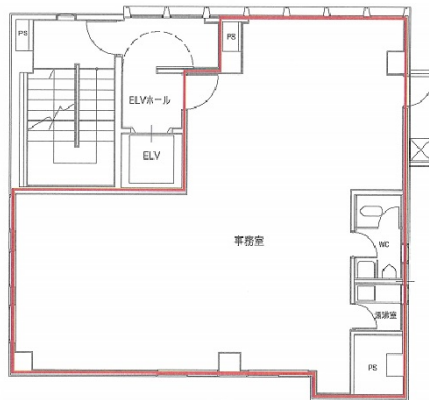

神田錦町ビル 4階27.8坪

東京都千代田区神田錦町1-1-6

物件MAP

賃貸条件	
月額賃料	389,200円 (税別)
坪数	27.8坪
坪単価	14,000円 (税別)
共益費	賃料に含む
礼金	無し
敷金 (保証金)	12ヶ月
階数	4階
入居可能日	即日

ビル情報	
所在地	東京都千代田区神田錦町1-1-6
最寄り駅	都営新宿線 小川町駅 徒歩5分 東京メトロ丸ノ内線 淡路町駅 徒歩5分 東京メトロ銀座線 神田駅 徒歩7分 東京メトロ丸ノ内線 大手町駅 徒歩10分
エリア	神田・小川町エリア
竣工	1975年4月
耐震	旧耐震基準
階数	地上8階 地下1階
用途	事務所
構造	SRC造

設備情報	
エレベーター	1基
空調	個別空調
OAフロア	その他
基準階天井高	2,380mm
光ファイバー	有り
トイレ	男女共用・室内
セキュリティ	無し
駐車場	無し

事務所移転の簡単検索サイト

Quick Service

クイックサービス

神田錦町ビル 4階27.8坪 東京都千代田区神田錦町1-1-6

神田・小川町エリア (ビルID: 0015120) の賃貸オフィス

貸事務所・レンタルオフィス・オフィス移転ならQuickService