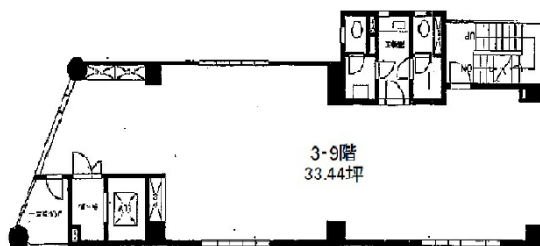

トゥルム神田ビル 4階33.44坪

東京都千代田区神田岩本町4-9

物件MAP

賃貸条件	
月額賃料	635,360円（税別）
坪数	33.44坪
坪単価	19,000円（税別）
共益費	賃料に含む
礼金	無し
敷金（保証金）	5ヶ月
階数	4階
入居可能日	即日

ビル情報	
所在地	東京都千代田区神田岩本町4-9
最寄り駅	都営新宿線 岩本町駅 徒歩1分 東京メトロ日比谷線 秋葉原駅 徒歩3分 JR山手線 秋葉原駅 徒歩5分 JR山手線 神田駅 徒歩7分
エリア	岩本町・秋葉原エリア
竣工	1989年6月
耐震	新耐震基準
階数	地上10階
用途	事務所
構造	SRC造

設備情報	
エレベーター	1基
空調	個別空調
OAフロア	OAフロア
基準階天井高	2,450mm
光ファイバー	有り
トイレ	男女別・室外
セキュリティ	有り
駐車場	無し

事務所移転の簡単検索サイト

Quick Service

クイックサービス

トゥルム神田ビル 4階33.44坪 東京都千代田区神田岩本町4-9

岩本町・秋葉原エリア（ビルID：0015119）の賃貸オフィス

貸事務所・レンタルオフィス・オフィス移転ならQuickService