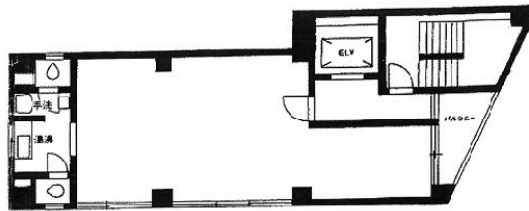

都築ビル 2階16.72坪

東京都千代田区神田岩本町4-4

物件MAP

賃貸条件	
月額賃料	192,280円 (税別)
坪数	16.72坪
坪単価	11,500円 (税別)
共益費	賃料に含む
礼金	無し
敷金 (保証金)	5ヶ月
階数	2階
入居可能日	相談

ビル情報	
所在地	東京都千代田区神田岩本町4-4
最寄り駅	都営新宿線 岩本町駅 徒歩2分 東京メトロ日比谷線 秋葉原駅 徒歩4分 JR山手線 秋葉原駅 徒歩5分 JR山手線 神田駅 徒歩6分 東京メトロ銀座線 神田駅 徒歩6分
エリア	岩本町・秋葉原エリア
竣工	1985年1月
耐震	新耐震基準
階数	地上9階 地下1階
用途	事務所
構造	SRC造

設備情報	
エレベーター	1基
空調	個別空調
OAフロア	タイルカーペット
基準階天井高	2,360mm
光ファイバー	有り
トイレ	男女別・室内
セキュリティ	有り
駐車場	無し