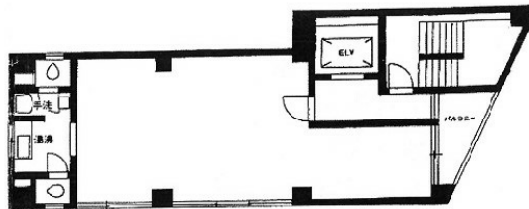

# 都築ビル 2階16.72坪

東京都千代田区神田岩本町4-4

## 物件MAP

賃貸条件	
月額賃料	192,280円 (税別)
坪数	16.72坪
坪単価	11,500円 (税別)
共益費	賃料に含む
礼金	無し
敷金 (保証金)	5ヶ月
階数	2階
入居可能日	相談

ビル情報	
所在地	東京都千代田区神田岩本町4-4
最寄り駅	都営新宿線 岩本町駅 徒歩2分 東京メトロ日比谷線 秋葉原駅 徒歩4分 JR山手線 秋葉原駅 徒歩5分 JR山手線 神田駅 徒歩6分 東京メトロ銀座線 神田駅 徒歩6分
エリア	岩本町・秋葉原エリア
竣工	1985年1月
耐震	新耐震基準
階数	地上9階 地下1階
用途	事務所
構造	SRC造