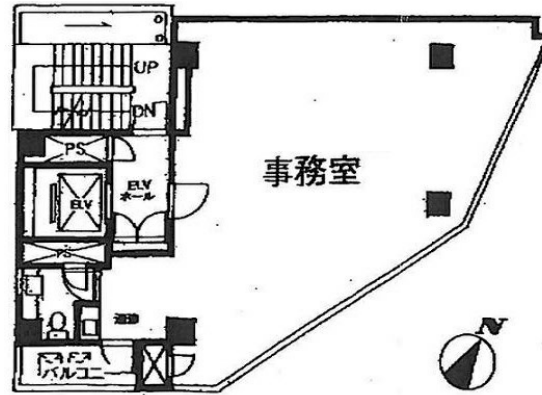

TQ岩本町 6階24.99坪

東京都千代田区神田岩本町4-12

物件MAP

賃貸条件	
坪数	24.99坪
階数	6階
入居可能日	

ビル情報	
所在地	東京都千代田区神田岩本町4-12
最寄り駅	都営新宿線 岩本町駅 徒歩2分 JR山手線 神田駅 徒歩5分 東京メトロ銀座線 神田駅 徒歩5分 東京メトロ日比谷線 秋葉原駅 徒歩5分
エリア	岩本町・秋葉原エリア
竣工	1990年3月
耐震	新耐震基準
階数	地上10階
用途	事務所
構造	RC造

設備情報	
エレベーター	1基
空調	個別空調
OAフロア	その他
基準階天井高	
光ファイバー	有り
トイレ	男女共用・室内
セキュリティ	有り
駐車場	無し