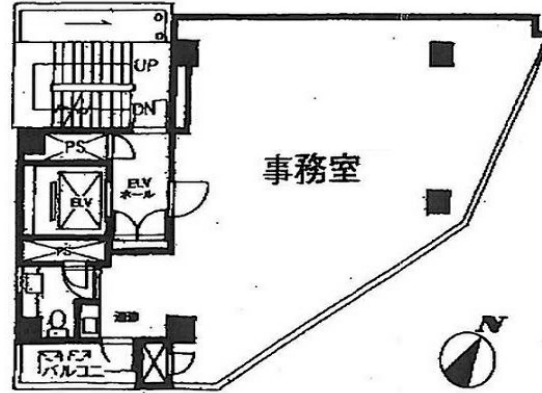

TQ岩本町 6階24.99坪

東京都千代田区神田岩本町4-12

物件MAP

賃貸条件	
坪数	24.99坪
階数	6階
入居可能日	
ビル情報	
所在地	東京都千代田区神田岩本町4-12
最寄り駅	都営新宿線 岩本町駅 徒歩2分 JR山手線 神田駅 徒歩5分 東京メトロ銀座線 神田駅 徒歩5分 東京メトロ日比谷線 秋葉原駅 徒歩5分
エリア	岩本町・秋葉原エリア
竣工	1990年3月
耐震	新耐震基準
階数	地上10階
用途	事務所
構造	RC造
設備情報	
エレベーター	1基
空調	個別空調
OAフロア	その他
基準階天井高	
光ファイバー	有り
トイレ	男女共用・室内
セキュリティ	有り
駐車場	無し

TQ岩本町 6階24.99坪 東京都千代田区神田岩本町4-12

岩本町・秋葉原エリア(ビルID:0015117)の賃貸オフィス

貸事務所・レンタルオフィス・オフィス移転ならQuickService

物件詳細はこちらから

 0120-55-2620

【受付時間】平日9:30~18:30