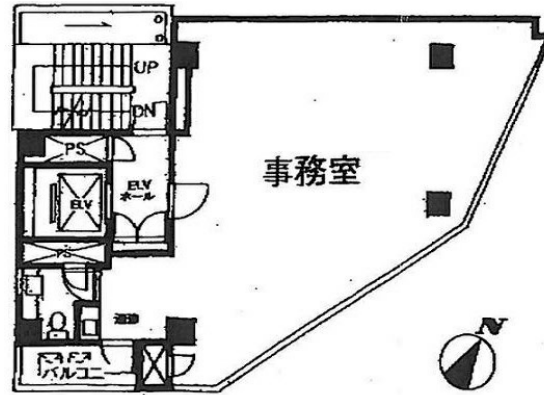

TQ岩本町 9階24.99坪

東京都千代田区神田岩本町4-12

物件MAP

賃貸条件	
月額賃料	549,780円 (税別)
坪数	24.99坪
坪単価	22,000円 (税別)
共益費	賃料に含む
礼金	無し
敷金 (保証金)	3ヶ月
階数	9階
入居可能日	2024年6月

ビル情報	
所在地	東京都千代田区神田岩本町4-12
最寄り駅	都営新宿線 岩本町駅 徒歩2分 JR山手線 神田駅 徒歩5分 東京メトロ銀座線 神田駅 徒歩5分 東京メトロ日比谷線 秋葉原駅 徒歩5分
エリア	岩本町・秋葉原エリア
竣工	1990年3月
耐震	新耐震基準
階数	地上10階
用途	事務所
構造	RC造

設備情報	
エレベーター	1基
空調	個別空調
OAフロア	その他
基準階天井高	
光ファイバー	有り
トイレ	男女共用・室内
セキュリティ	有り
駐車場	無し