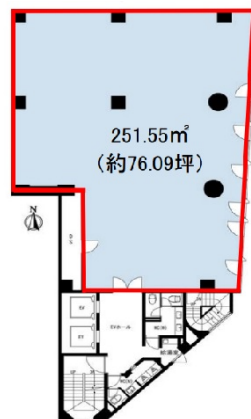

KDX秋葉原ビル 地下1階24.13坪

東京都千代田区神田岩本町1-14

物件MAP

賃貸条件	
坪数	24.13坪
階数	B1階（スケルトン）
入居可能日	
ビル情報	
所在地	東京都千代田区神田岩本町1-14
最寄り駅	都営新宿線 岩本町駅 徒歩1分 東京メトロ日比谷線 秋葉原駅 徒歩2分 JR山手線 秋葉原駅 徒歩3分
エリア	岩本町・秋葉原エリア
竣工	1973年12月
耐震	耐震補強済
階数	地上9階
用途	事務所
構造	SRC造
設備情報	
エレベーター	1基
空調	個別空調
OAフロア	
基準階天井高	2,600mm
光ファイバー	有り
トイレ	男女別・室外
セキュリティ	有り
駐車場	無し