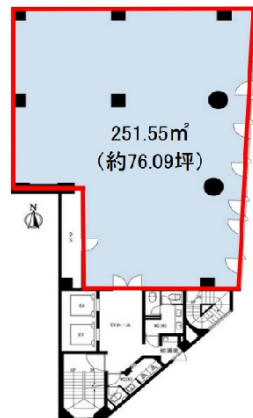

KDX秋葉原ビル 地下1階24.13坪

東京都千代田区神田岩本町1-14

物件MAP

| 賃貸条件 | |
|--------|---|
| 坪数 | 24.13坪 |
| 階数 | B1階 (スケルトン) |
| 入居可能日 | |
| ビル情報 | |
| 所在地 | 東京都千代田区神田岩本町1-14 |
| 最寄り駅 | 都営新宿線 岩本町駅 徒歩1分 東京メトロ日比谷線 秋葉原駅 徒歩2分 JR山手線 秋葉原駅 徒歩3分 |
| エリア | 岩本町・秋葉原エリア |
| 竣工 | 1973年12月 |
| 耐震 | 耐震補強済 |
| 階数 | 地上9階 |
| 用途 | 事務所 |
| 構造 | SRC造 |
| 設備情報 | |
| エレベーター | 1基 |
| 空調 | 個別空調 |
| OAフロア | |
| 基準階天井高 | 2,600mm |
| 光ファイバー | 有り |
| トイレ | 男女別・室外 |
| セキュリティ | 有り |
| 駐車場 | 無し |

事務所移転の簡単検索サイト

KDX秋葉原ビル 地下1階24.13坪 東京都千代田区神田岩本町1-14

岩本町・秋葉原エリア (ビルID: 0015111) の賃貸オフィス

クイックサービス

貸事務所・レンタルオフィス・オフィス移転なら**QuickService**

物件詳細はこちらから

0120-55-2620

【受付時間】平日9:30~18:30