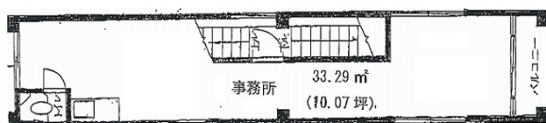

# 山内ビル 2階10.07坪

東京都千代田区神田岩本町1

## 物件MAP

| 賃貸条件     |               |
|----------|---------------|
| 月額賃料     | 120,000円 (税別) |
| 坪数       | 10.07坪        |
| 坪単価      | 11,917円 (税別)  |
| 共益費      | 無し            |
| 礼金       | 無し            |
| 敷金 (保証金) | 777600円       |
| 階数       | 2階 (貸し止め)     |
| 入居可能日    | 即日            |