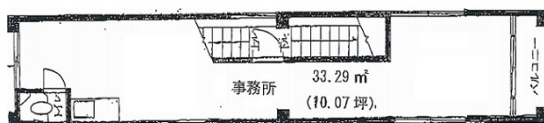

山内ビル 2階10.07坪

東京都千代田区神田岩本町1

物件MAP

賃貸条件	
月額賃料	120,000円 (税別)
坪数	10.07坪
坪単価	11,917円 (税別)
共益費	無し
礼金	無し
敷金 (保証金)	777600円
階数	2階 (貸し止め)
入居可能日	即日

ビル情報	
所在地	東京都千代田区神田岩本町1
最寄り駅	都営新宿線 岩本町駅 徒歩1分 JR山手線 秋葉原駅 徒歩3分 東京メトロ日比谷線 秋葉原駅 徒歩3分 JR山手線 神田駅 徒歩5分
エリア	岩本町・秋葉原エリア
竣工	要確認
耐震	旧耐震基準
階数	地上3階
用途	事務所/店舗
構造	調査中

設備情報	
エレベーター	
空調	個別空調
OAフロア	その他
基準階天井高	
光ファイバー	無し
トイレ	男女共用・室内
セキュリティ	無し
駐車場	無し

山内ビル 2階10.07坪 東京都千代田区神田岩本町1

岩本町・秋葉原エリア (ビルID: 0015105) の賃貸オフィス

貸事務所・レンタルオフィス・オフィス移転ならQuickService

物件詳細はこちらから

0120-55-2620

【受付時間】平日9:30~18:30