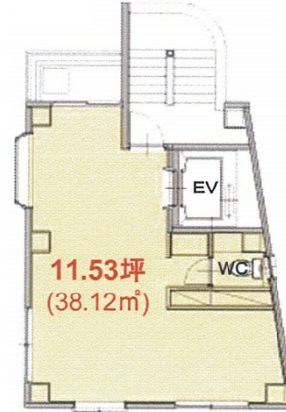

I・S四番町ビル 3階11.53坪

東京都千代田区四番町4-13

物件MAP

賃貸条件	
月額賃料	161,420円 (税別)
坪数	11.53坪
坪単価	14,000円 (税別)
共益費	賃料に含む
礼金	無し
敷金 (保証金)	6ヶ月
階数	3階
入居可能日	即日

ビル情報	
所在地	東京都千代田区四番町4-13
最寄り駅	JR中央・総武線 市ヶ谷駅 徒歩3分 都営新宿線 市ヶ谷駅 徒歩3分 東京メトロ南北線 市ヶ谷駅 徒歩3分 東京メトロ有楽町線 市ヶ谷駅 徒歩-1分 東京メトロ有楽町線 麹町駅 徒歩-1分
エリア	麹町・番町・市ヶ谷エリア
竣工	1989年1月
耐震	新耐震基準
階数	地上8階 地下1階
用途	事務所/店舗
構造	SRC造

設備情報	
エレベーター	1基
空調	個別空調
OAフロア	タイルカーペット
基準階天井高	2,400mm
光ファイバー	無し
トイレ	男女共用・室内
セキュリティ	有り
駐車場	無し