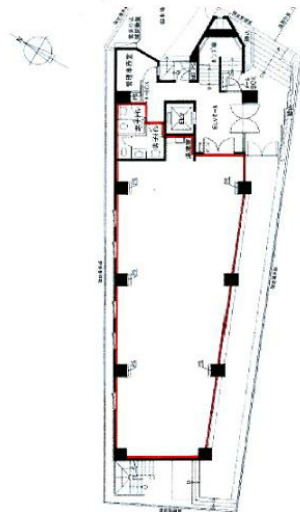

三番町ABCビル 1階44.55坪

東京都千代田区三番町24-14

物件MAP

賃貸条件	
月額賃料	668,250円（税別）
坪数	44.55坪
坪単価	15,000円（税別）
共益費	賃料に含む
礼金	無し
敷金（保証金）	6ヶ月
階数	1階
入居可能日	即日

ビル情報	
所在地	東京都千代田区三番町24-14
最寄り駅	JR中央・総武線 市ヶ谷駅 徒歩7分 東京メトロ有楽町線 市ヶ谷駅 徒歩7分 都営新宿線 市ヶ谷駅 徒歩7分
エリア	麹町・番町・市ヶ谷エリア
竣工	1989年1月
耐震	新耐震基準
階数	地上7階 地上1階
用途	事務所
構造	SRC造

設備情報	
エレベーター	1基
空調	個別空調
OAフロア	OAフロア
基準階天井高	2,500mm
光ファイバー	有り
トイレ	男女別・室外
セキュリティ	有り
駐車場	無し