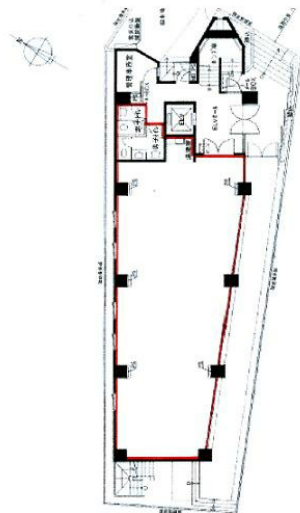

三番町ABCビル 1階44.55坪

東京都千代田区三番町24-14

物件MAP

賃貸条件	
月額賃料	668,250円（税別）
坪数	44.55坪
坪単価	15,000円（税別）
共益費	賃料に含む
礼金	無し
敷金（保証金）	6ヶ月
階数	1階
入居可能日	即日

ビル情報	
所在地	東京都千代田区三番町24-14
最寄り駅	JR中央・総武線 市ヶ谷駅 徒歩7分 東京メトロ有楽町線 市ヶ谷駅 徒歩7分 都営新宿線 市ヶ谷駅 徒歩7分
エリア	麹町・番町・市ヶ谷エリア
竣工	1989年1月
耐震	新耐震基準
階数	地上7階 地上1階
用途	事務所
構造	SRC造

設備情報	
エレベーター	1基
空調	個別空調
OAフロア	OAフロア
基準階天井高	2,500mm
光ファイバー	有り
トイレ	男女別・室外
セキュリティ	有り
駐車場	無し

事務所移転の簡単検索サイト

Quick Service

クイックサービス

三番町ABCビル 1階44.55坪 東京都千代田区三番町24-14

麹町・番町・市ヶ谷エリア（ビルID：0015062）の賃貸オフィス

貸事務所・レンタルオフィス・オフィス移転なら**QuickService**