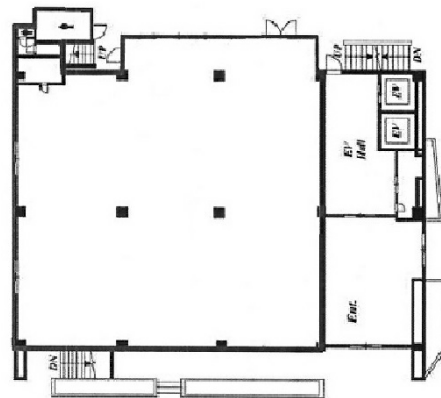

KY三番町ビル 1階102.64坪

東京都千代田区三番町1

物件MAP

賃貸条件	
月額賃料	1,847,520円 (税別)
坪数	102.64坪
坪単価	18,000円 (税別)
共益費	賃料に含む
礼金	無し
敷金 (保証金)	8ヶ月
階数	1階
入居可能日	即日

ビル情報	
所在地	東京都千代田区三番町1
最寄り駅	東京メトロ半蔵門線 半蔵門駅 徒歩7分 JR中央線(快速) 市ヶ谷駅 徒歩10分
エリア	麹町・番町・市ヶ谷エリア
竣工	1984年8月
耐震	新耐震基準
階数	地上8階 地下1階
用途	事務所
構造	SRC造

設備情報	
エレベーター	2基
空調	個別空調
OAフロア	OAフロア
基準階天井高	2,600mm
光ファイバー	有り
トイレ	男女共用・室内
セキュリティ	有り
駐車場	無し