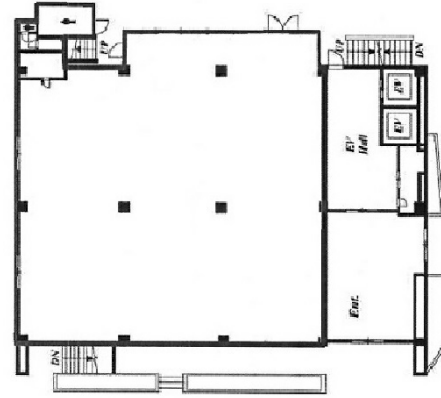

KY三番町ビル 1階102.64坪

東京都千代田区三番町1

物件MAP

賃貸条件	
月額賃料	1,847,520円 (税別)
坪数	102.64坪
坪単価	18,000円 (税別)
共益費	賃料に含む
礼金	無し
敷金 (保証金)	8ヶ月
階数	1階
入居可能日	即日

ビル情報	
所在地	東京都千代田区三番町1
最寄り駅	東京メトロ半蔵門線 半蔵門駅 徒歩7分 JR中央線(快速) 市ヶ谷駅 徒歩10分
エリア	麹町・番町・市ヶ谷エリア
竣工	1984年8月
耐震	新耐震基準
階数	地上8階 地下1階
用途	事務所
構造	SRC造

設備情報	
エレベーター	2基
空調	個別空調
OAフロア	OAフロア
基準階天井高	2,600mm
光ファイバー	有り
トイレ	男女共用・室内
セキュリティ	有り
駐車場	無し

事務所移転の簡単検索サイト

Quick Service

クイックサービス

KY三番町ビル 1階102.64坪 東京都千代田区三番町1

麹町・番町・市ヶ谷エリア (ビルID: 0015051) の賃貸オフィス

貸事務所・レンタルオフィス・オフィス移転なら**QuickService**