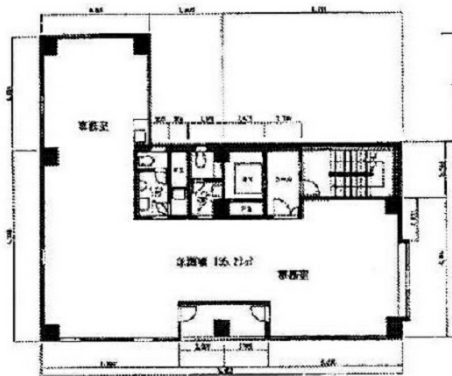

# 庄司ビル 1階20.46坪

東京都千代田区神田三崎町3-4-10

## 物件MAP

賃貸条件	
月額賃料	511,500円 (税別)
坪数	20.46坪
坪単価	25,000円 (税別)
共益費	40,920円
礼金	1ヶ月
敷金 (保証金)	8ヶ月
階数	1階
入居可能日	即日

ビル情報	
所在地	東京都千代田区神田三崎町3-4-10
最寄り駅	都営三田線 水道橋駅 徒歩2分 東京メトロ東西線 九段下駅 徒歩8分 JR中央・総武線 水道橋駅 徒歩5分 東京メトロ半蔵門線 神保町駅 徒歩10分
エリア	飯田橋・水道橋・神保町エリア
竣工	1985年2月
耐震	新耐震基準
階数	地上8階 地上1階
用途	事務所
構造	S造