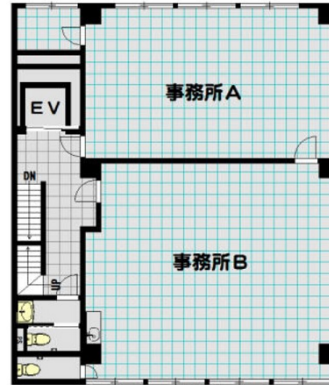

# 千代田第一ビル 4階32.49坪

東京都千代田区神田三崎町2-4-6

4F  
32.50坪

## 物件MAP

賃貸条件	
月額賃料	285,000円 (税別)
坪数	32.49坪
坪単価	8,772円 (税別)
共益費	55,000円
礼金	無し
敷金 (保証金)	4ヶ月
階数	4階
入居可能日	即日

ビル情報	
所在地	東京都千代田区神田三崎町2-4-6
最寄り駅	JR中央・総武線 水道橋駅 徒歩5分 都営三田線 水道橋駅 徒歩5分
エリア	飯田橋・水道橋・神保町エリア
竣工	1974年3月
耐震	旧耐震基準
階数	地上8階
用途	事務所
構造	RC造