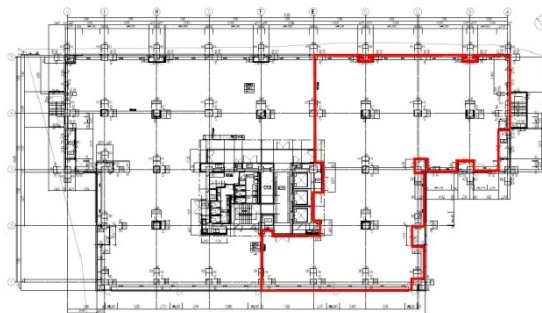

MFPR麹町ビル 7階202.92坪

東京都千代田区麹町5-7-2

物件MAP

賃貸条件	
坪数	202.92坪
階数	7階 (B)
入居可能日	

ビル情報	
所在地	東京都千代田区麹町5-7-2
最寄り駅	東京メトロ有楽町線 麹町駅 徒歩5分 東京メトロ半蔵門線 永田町駅 徒歩7分 東京メトロ南北線 永田町駅 徒歩7分 東京メトロ銀座線 赤坂見附駅 徒歩7分 JR中央・総武線 市ヶ谷駅 徒歩9分
エリア	麹町・番町・市ヶ谷エリア
竣工	1975年11月
耐震	耐震補強済
階数	地上7階 地下1階
用途	事務所
構造	SRC造

設備情報	
エレベーター	3基
空調	セントラル空調
OAフロア	OAフロア
基準階天井高	2,600mm
光ファイバー	有り
トイレ	男女別・室外
セキュリティ	有り
駐車場	有り

事務所移転の簡単検索サイト

Quick Service

クイックサービス

MFPR麹町ビル 7階202.92坪 東京都千代田区麹町5-7-2

麹町・番町・市ヶ谷エリア (ビルID: 0014970) の賃貸オフィス

貸事務所・レンタルオフィス・オフィス移転なら**QuickService**