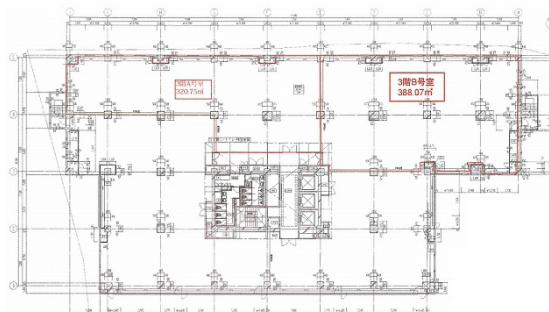

MFPR麹町ビル 3階97.02坪

東京都千代田区麹町5-7-2

物件MAP

賃貸条件	
坪数	97.02坪
階数	3階 (A)
入居可能日	
ビル情報	
所在地	東京都千代田区麹町5-7-2
最寄り駅	東京メトロ有楽町線 麹町駅 徒歩5分 東京メトロ半蔵門線 永田町駅 徒歩7分 東京メトロ南北線 永田町駅 徒歩7分 東京メトロ銀座線 赤坂見附駅 徒歩7分 JR中央・総武線 市ヶ谷駅 徒歩9分
エリア	麹町・番町・市ヶ谷エリア
竣工	1975年11月
耐震	耐震補強済
階数	地上7階 地下1階
用途	事務所
構造	SRC造
設備情報	
エレベーター	3基
空調	セントラル空調
OAフロア	OAフロア
基準階天井高	2,600mm
光ファイバー	有り
トイレ	男女別・室外
セキュリティ	有り
駐車場	有り