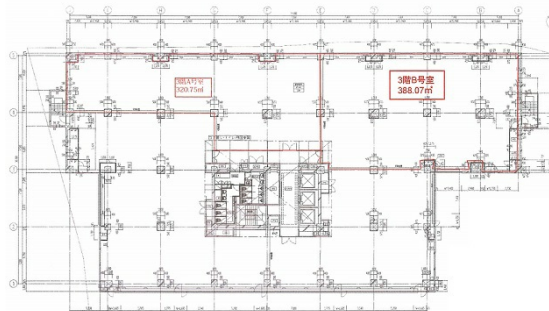

# MFPR麹町ビル 3階97.02坪

東京都千代田区麹町5-7-2

## 物件MAP

賃貸条件	
坪数	97.02坪
階数	3階 (A)
入居可能日	
ビル情報	
所在地	東京都千代田区麹町5-7-2
最寄り駅	東京メトロ有楽町線 麹町駅 徒歩5分 東京メトロ半蔵門線 永田町駅 徒歩7分 東京メトロ南北線 永田町駅 徒歩7分 東京メトロ銀座線 赤坂見附駅 徒歩7分 JR中央・総武線 市ヶ谷駅 徒歩9分
エリア	麹町・番町・市ヶ谷エリア
竣工	1975年11月
耐震	耐震補強済
階数	地上7階 地下1階
用途	事務所
構造	SRC造
設備情報	
エレベーター	3基
空調	セントラル空調
OAフロア	OAフロア
基準階天井高	2,600mm
光ファイバー	有り
トイレ	男女別・室外
セキュリティ	有り
駐車場	有り