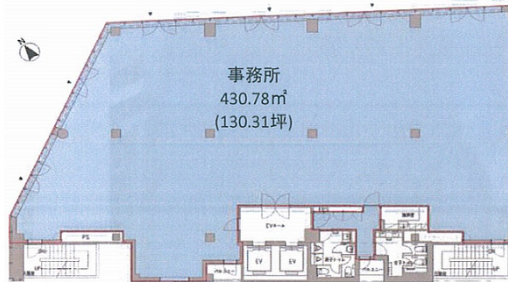

JPR麹町ビル 3階130.31坪

東京都千代田区麹町5-4-1

物件MAP

賃貸条件	
坪数	130.31坪
階数	3階
入居可能日	
ビル情報	
所在地	東京都千代田区麹町5-4-1
最寄り駅	東京メトロ丸ノ内線 四ツ谷駅 徒歩3分 東京メトロ有楽町線 麹町駅 徒歩5分
エリア	麹町・番町・市ヶ谷エリア
竣工	1999年2月
耐震	新耐震基準
階数	地上9階 地下1階
用途	事務所
構造	S造
設備情報	
エレベーター	2基
空調	個別空調
OAフロア	
基準階天井高	2,700mm
光ファイバー	有り
トイレ	男女別・室外
セキュリティ	有り
駐車場	有り