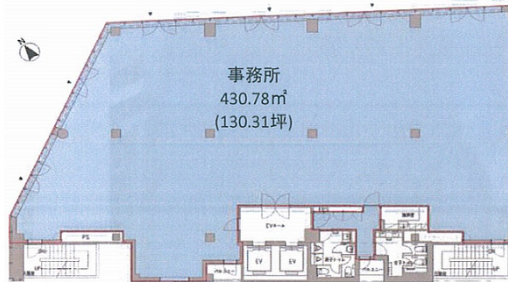

JPR麹町ビル 7階130.31坪

東京都千代田区麹町5-4-1

物件MAP

賃貸条件	
坪数	130.31坪
階数	7階
入居可能日	
ビル情報	
所在地	東京都千代田区麹町5-4-1
最寄り駅	東京メトロ丸ノ内線 四ツ谷駅 徒歩3分 東京メトロ有楽町線 麹町駅 徒歩5分
エリア	麹町・番町・市ヶ谷エリア
竣工	1999年2月
耐震	新耐震基準
階数	地上9階 地下1階
用途	事務所
構造	S造
設備情報	
エレベーター	2基
空調	個別空調
OAフロア	
基準階天井高	2,700mm
光ファイバー	有り
トイレ	男女別・室外
セキュリティ	有り
駐車場	有り