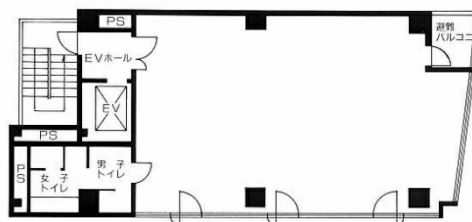

K-WINGビル 2階29.43坪

東京都千代田区麹町5-2-1

物件MAP

賃貸条件	
月額賃料	相談
坪数	29.43坪
坪単価	相談
共益費	賃料に含む
礼金	無し
敷金（保証金）	10ヶ月
階数	2階
入居可能日	即日

ビル情報	
所在地	東京都千代田区麹町5-2-1
最寄り駅	東京メトロ有楽町線 麹町駅 徒歩3分 JR中央・総武線 四ツ谷駅 徒歩5分
エリア	麹町・番町・市ヶ谷エリア
竣工	1991年10月
耐震	新耐震基準
階数	地上11階
用途	事務所
構造	S造

設備情報	
エレベーター	1基
空調	個別空調
OAフロア	2WAY
基準階天井高	2,390mm
光ファイバー	有り
トイレ	男女共用・室内
セキュリティ	有り
駐車場	無し