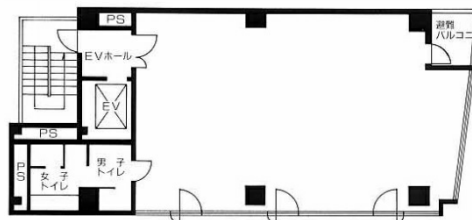

K-WINGビル 2階29.43坪

東京都千代田区麹町5-2-1

物件MAP

賃貸条件	
月額賃料	相談
坪数	29.43坪
坪単価	相談
共益費	賃料に含む
礼金	無し
敷金（保証金）	10ヶ月
階数	2階
入居可能日	即日

ビル情報	
所在地	東京都千代田区麹町5-2-1
最寄り駅	東京メトロ有楽町線 麹町駅 徒歩3分 JR中央・総武線 四ツ谷駅 徒歩5分
エリア	麹町・番町・市ヶ谷エリア
竣工	1991年10月
耐震	新耐震基準
階数	地上11階
用途	事務所
構造	S造

設備情報	
エレベーター	1基
空調	個別空調
OAフロア	2WAY
基準階天井高	2,390mm
光ファイバー	有り
トイレ	男女共用・室内
セキュリティ	有り
駐車場	無し

事務所移転の簡単検索サイト

Quick Service

クイックサービス

K-WINGビル 2階29.43坪 東京都千代田区麹町5-2-1

麹町・番町・市ヶ谷エリア（ビルID：0014950）の賃貸オフィス

貸事務所・レンタルオフィス・オフィス移転ならQuickService