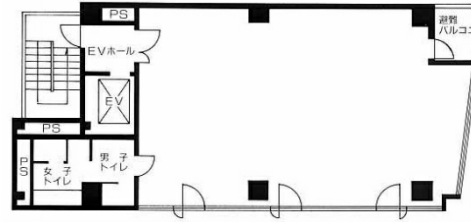

K-WINGビル 9階29.43坪

東京都千代田区麹町5-2-1

物件MAP

賃貸条件	
坪数	29.43坪
階数	9階
入居可能日	

ビル情報	
所在地	東京都千代田区麹町5-2-1
最寄り駅	東京メトロ有楽町線 麹町駅 徒歩3分 JR中央・総武線 四ツ谷駅 徒歩5分
エリア	麹町・番町・市ヶ谷エリア
竣工	1991年10月
耐震	新耐震基準
階数	地上11階
用途	事務所
構造	S造

設備情報	
エレベーター	1基
空調	個別空調
OAフロア	2WAY
基準階天井高	2,390mm
光ファイバー	有り
トイレ	男女共用・室内
セキュリティ	有り
駐車場	無し

K-WINGビル 9階29.43坪 東京都千代田区麹町5-2-1

麹町・番町・市ヶ谷エリア (ビルID: 0014950) の賃貸オフィス

貸事務所・レンタルオフィス・オフィス移転なら**QuickService**

物件詳細はこちらから

 **0120-55-2620**

【受付時間】平日9:30~18:30