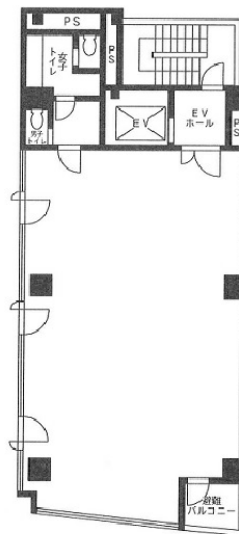

K-WINGビル 7階29.43坪

東京都千代田区麹町5-2-1

物件MAP

賃貸条件	
月額賃料	相談
坪数	29.43坪
坪単価	相談
共益費	賃料に含む
礼金	無し
敷金（保証金）	10ヶ月
階数	7階
入居可能日	2024年8月

ビル情報	
所在地	東京都千代田区麹町5-2-1
最寄り駅	東京メトロ有楽町線 麹町駅 徒歩3分 JR中央・総武線 四ツ谷駅 徒歩5分
エリア	麹町・番町・市ヶ谷エリア
竣工	1991年10月
耐震	新耐震基準
階数	地上11階
用途	事務所
構造	S造

設備情報	
エレベーター	1基
空調	個別空調
OAフロア	2WAY
基準階天井高	2,390mm
光ファイバー	有り
トイレ	男女共用・室内
セキュリティ	有り
駐車場	無し