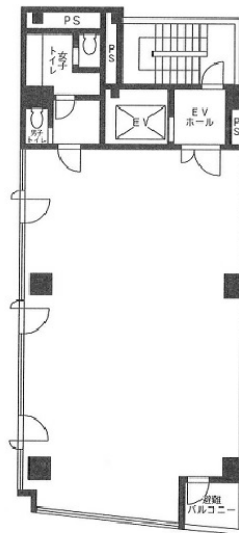

# K-WINGビル 7階29.43坪

東京都千代田区麹町5-2-1

## 物件MAP

賃貸条件	
月額賃料	相談
坪数	29.43坪
坪単価	相談
共益費	賃料に含む
礼金	無し
敷金（保証金）	10ヶ月
階数	7階
入居可能日	2024年8月

ビル情報	
所在地	東京都千代田区麹町5-2-1
最寄り駅	東京メトロ有楽町線 麹町駅 徒歩3分 JR中央・総武線 四ツ谷駅 徒歩5分
エリア	麹町・番町・市ヶ谷エリア
竣工	1991年10月
耐震	新耐震基準
階数	地上11階
用途	事務所
構造	S造

設備情報	
エレベーター	1基
空調	個別空調
OAフロア	2WAY
基準階天井高	2,390mm
光ファイバー	有り
トイレ	男女共用・室内
セキュリティ	有り
駐車場	無し

事務所移転の簡単検索サイト **K-WINGビル 7階29.43坪** 東京都千代田区麹町5-2-1

麹町・番町・市ヶ谷エリア（ビルID：0014950）の賃貸オフィス

貸事務所・レンタルオフィス・オフィス移転なら**QuickService**