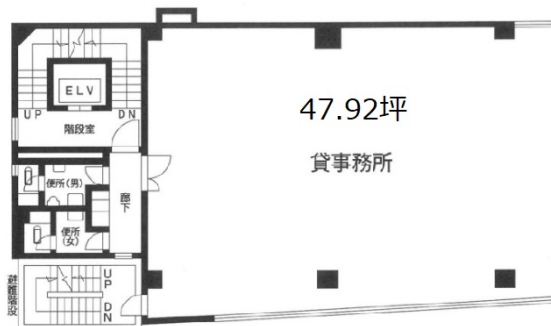

桜井ビル 4階47.92坪

東京都千代田区麹町4-5

物件MAP

賃貸条件	
月額賃料	527,120円 (税別)
坪数	47.92坪
坪単価	11,000円 (税別)
共益費	143,760円
礼金	1ヶ月
敷金 (保証金)	6ヶ月
階数	4階
入居可能日	即日

ビル情報	
所在地	東京都千代田区麹町4-5
最寄り駅	東京メトロ有楽町線 麹町駅 徒歩1分 東京メトロ半蔵門線 半蔵門駅 徒歩6分 JR中央・総武線 四ツ谷駅 徒歩8分
エリア	麹町・番町・市ヶ谷エリア
竣工	1977年10月
耐震	旧耐震基準
階数	地上9階 地下1階
用途	事務所
構造	SRC造