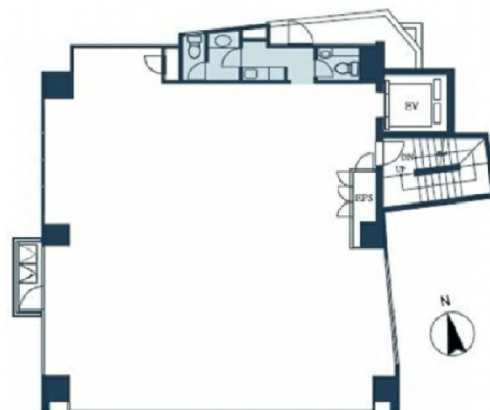

# アトム麹町タワー 9階42.24坪

東京都千代田区麹町4-4-7

## 物件MAP

| 賃貸条件    |   |
|---------|---|
| 月額賃料    | 相談  |
| 坪数      | 42.24坪  |
| 坪単価     | 相談  |
| 共益費     | 賃料に含む   |
| 礼金      | 無し  |
| 敷金（保証金） | 12ヶ月  |
| 階数      | 9階  |
| 入居可能日   | 相談  |
| ビル情報    |   |
| 所在地     | 東京都千代田区麹町4-4-7  |
| 最寄り駅    | 東京メトロ有楽町線 麹町駅 徒歩3分<br>JR中央・総武線 四ツ谷駅 徒歩6分<br>東京メトロ丸ノ内線 四ツ谷駅 徒歩6分 |
| エリア     | 麹町・番町・市ヶ谷エリア  |
| 竣工      | 2006年2月   |
| 耐震      | 新耐震基準   |
| 階数      | 地上12階 地下1階  |
| 用途      | 事務所   |
| 構造      | SRC造、一部S造   |
| 設備情報    |   |
| エレベーター  | 1基  |
| 空調      | 個別空調  |
| OAフロア   | OAフロア   |
| 基準階天井高  | 2,700mm   |
| 光ファイバー  | 有り  |
| トイレ     | 男女別・室外  |
| セキュリティ  | 有り  |
| 駐車場     | 有り  |