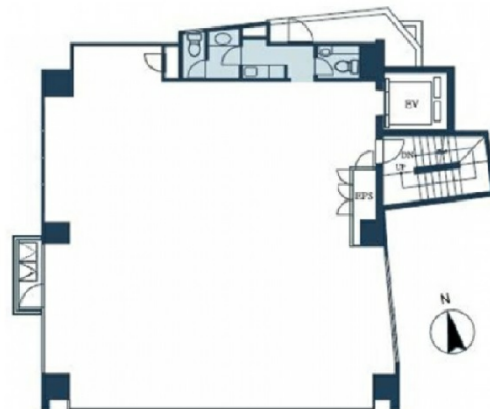

# アトム麹町タワー 9階42.24坪

東京都千代田区麹町4-4-7

物件MAP

賃貸条件	
月額賃料	相談
坪数	42.24坪
坪単価	相談
共益費	賃料に含む
礼金	無し
敷金（保証金）	12ヶ月
階数	9階
入居可能日	相談

ビル情報	
所在地	東京都千代田区麹町4-4-7
最寄り駅	東京メトロ有楽町線 麹町駅 徒歩3分 JR中央・総武線 四ツ谷駅 徒歩6分 東京メトロ丸ノ内線 四ツ谷駅 徒歩6分
エリア	麹町・番町・市ヶ谷エリア
竣工	2006年2月
耐震	新耐震基準
階数	地上12階 地下1階
用途	事務所
構造	SRC造、一部S造

設備情報	
エレベーター	1基
空調	個別空調
OAフロア	OAフロア
基準階天井高	2,700mm
光ファイバー	有り
トイレ	男女別・室外
セキュリティ	有り
駐車場	有り

事務所移転の簡単検索サイト

Quick Service

クイックサービス

アトム麹町タワー 9階42.24坪 東京都千代田区麹町4-4-7

麹町・番町・市ヶ谷エリア（ビルID：0014938）の賃貸オフィス

貸事務所・レンタルオフィス・オフィス移転ならQuickService