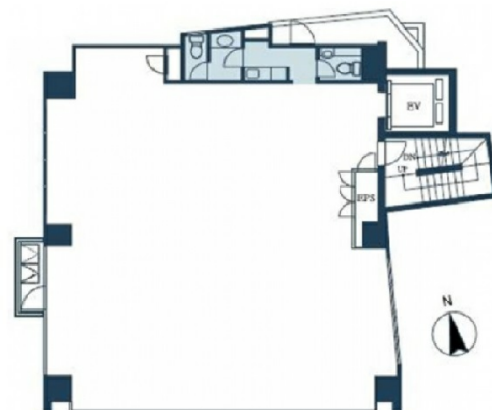

アトム麹町タワー 8階42.24坪

東京都千代田区麹町4-4-7

物件MAP

賃貸条件	
月額賃料	相談
坪数	42.24坪
坪単価	相談
共益費	賃料に含む
礼金	無し
敷金（保証金）	12ヶ月
階数	8階
入居可能日	相談

ビル情報	
所在地	東京都千代田区麹町4-4-7
最寄り駅	東京メトロ有楽町線 麹町駅 徒歩3分 JR中央・総武線 四ツ谷駅 徒歩6分 東京メトロ丸ノ内線 四ツ谷駅 徒歩6分
エリア	麹町・番町・市ヶ谷エリア
竣工	2006年2月
耐震	新耐震基準
階数	地上12階 地下1階
用途	事務所
構造	SRC造、一部S造

設備情報	
エレベーター	1基
空調	個別空調
OAフロア	OAフロア
基準階天井高	2,700mm
光ファイバー	有り
トイレ	男女別・室外
セキュリティ	有り
駐車場	有り