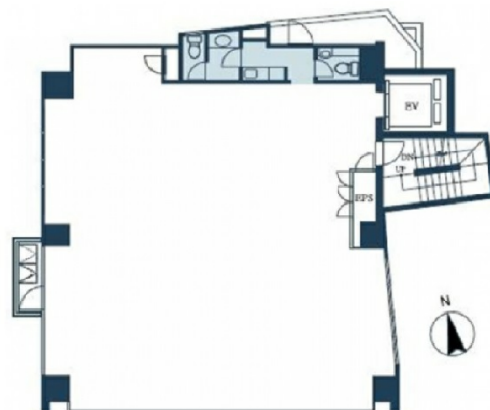

# アトム麹町タワー 8階42.24坪

東京都千代田区麹町4-4-7

物件MAP

賃貸条件	
月額賃料	相談
坪数	42.24坪
坪単価	相談
共益費	賃料に含む
礼金	無し
敷金（保証金）	12ヶ月
階数	8階
入居可能日	相談

ビル情報	
所在地	東京都千代田区麹町4-4-7
最寄り駅	東京メトロ有楽町線 麹町駅 徒歩3分 JR中央・総武線 四ツ谷駅 徒歩6分 東京メトロ丸ノ内線 四ツ谷駅 徒歩6分
エリア	麹町・番町・市ヶ谷エリア
竣工	2006年2月
耐震	新耐震基準
階数	地上12階 地下1階
用途	事務所
構造	SRC造、一部S造

設備情報	
エレベーター	1基
空調	個別空調
OAフロア	OAフロア
基準階天井高	2,700mm
光ファイバー	有り
トイレ	男女別・室外
セキュリティ	有り
駐車場	有り

事務所移転の簡単検索サイト

Quick Service

クイックサービス

アトム麹町タワー 8階42.24坪 東京都千代田区麹町4-4-7

麹町・番町・市ヶ谷エリア（ビルID：0014938）の賃貸オフィス

貸事務所・レンタルオフィス・オフィス移転ならQuickService