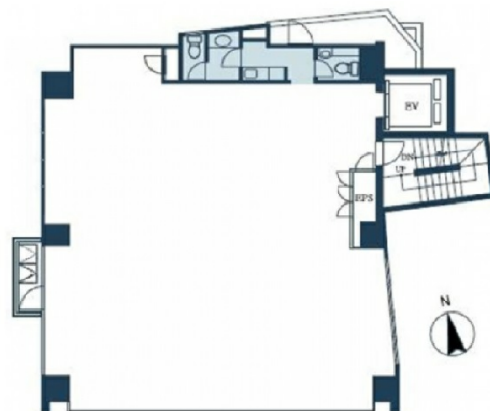

アトム麹町タワー 10階42.24坪

東京都千代田区麹町4-4-7

物件MAP

賃貸条件	
月額賃料	相談
坪数	42.24坪
坪単価	相談
共益費	賃料に含む
礼金	無し
敷金（保証金）	12ヶ月
階数	10階
入居可能日	即日

ビル情報	
所在地	東京都千代田区麹町4-4-7
最寄り駅	東京メトロ有楽町線 麹町駅 徒歩3分 JR中央・総武線 四ツ谷駅 徒歩6分 東京メトロ丸ノ内線 四ツ谷駅 徒歩6分
エリア	麹町・番町・市ヶ谷エリア
竣工	2006年2月
耐震	新耐震基準
階数	地上12階 地下1階
用途	事務所
構造	SRC造、一部S造

設備情報	
エレベーター	1基
空調	個別空調
OAフロア	OAフロア
基準階天井高	2,700mm
光ファイバー	有り
トイレ	男女別・室外
セキュリティ	有り
駐車場	有り